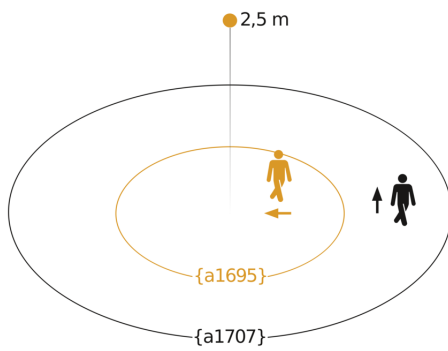

Registratiebereik