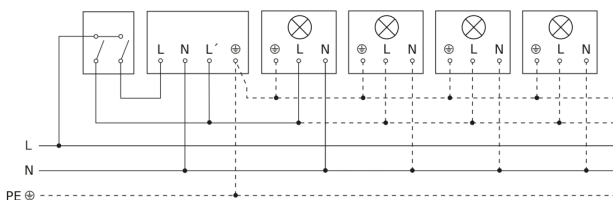

Registratiebereik

Mogelijke montagehoogte: 2,50 m - 4,00 m
Oranje: radiaal
Zwart: tangentiaal

Maten

Lamp zonder aanwezige nuldraad

Lamp met aanwezige nuldraad

Aansluiting met serieschakelaar voor handschakeling en automatische werking

Schakelschema Aansluiting via een wisselschakelaar voor continu en automatisch bedrijf