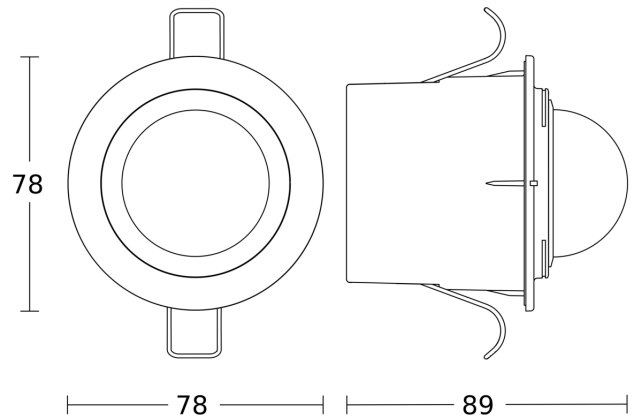

Technische gegevens

Afmetingen (Ø x H)	78 x 89 mm	Led-lampen > 2 W < 8 W	175 W
Fabrieksgarantie	3 jaar	Led-lampen > 8 W	350 W
Instellingen via	Potentiometers	Capacitieve belasting in µF	132 µF
Met afstandsbediening	Nee	Technologie, sensoren	passief infrarood, Lichtsensor
Variant	wit	Montagehoogte	2,50 – 4,00 m
VPE1, EAN	4007841032845	Montagehoogte max.	4,00 m
Uitvoering	Bewegingsmelder	Optimale montagehoogte	2,5 m
Toepassing, plaats	Buiten, Binnen	Registratiehoek	360 °
Toepassing, ruimte	Buiten, entree, rondom het huis, terras / balkon, Binnen	Openingshoek	90 °
kleur	wit	Onderkruipbescherming	Ja
Kleur, RAL	9010	verkleining van de registratiehoek per segment mogelijk	Ja
Incl. hoekwandhouder	Nee	Elektronische instelling	Nee
Montageplaats	plafond	Mechanische instelling	Nee
Montage	Plafondinbouw, Plafond	Reikwijdte radiaal	Ø 4 m (13 m ²)
Bescherming	IP54	Reikwijdte tangentiaal	Ø 8 m (50 m ²)
Beschermingsklasse	II	schakelzones	304 schakelzones
Omgevingstemperatuur	van -20 tot 40 °C	Schemerinstelling	2 – 2000 lx

<https://www.steinel.de>

Technische wijzigingen voorbehouden

05.2025 Pagina 1 van 3

IS 360-1 DE

wit
EAN 4007841 032845
art.nr. 032845

Technische gegevens

Materiaal	kunststof
Stroomtoevoer	230 – 240 V / 50 – 60 Hz
Schakeluitgang 1, ohms	1000 W
TL-lampen elekt. voorschakelapp.	350 W
TL-lampen, ongecompenseerd	500 VA
TL-lampen, seriegecompenseerd	500 VA
TL-lampen parallel gecompenseerd	500 VA
Schakeluitgang 1, laag voltage halogeenlampen	1000 VA
Led-lampen < 2 W	100 W

Registratiebereik

Mogelijke montagehoogte: 2,50 m - 4,00 m
Oranje: radiaal
Zwart: tangentiaal

Maten

Lamp zonder aanwezige nuldraad

Lamp met aanwezige nuldraad

Aansluiting met serieschakelaar voor handschakeling en automatische werking