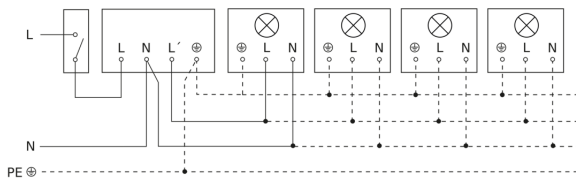

Registratiebereik

Mogelijke montagehoogte: 2,50 m - 4,00 m
Oranje: radiaal
Zwart: tangentiaal

Maten

Lamp zonder aanwezige nuldraad

Lamp met aanwezige nuldraad

Aansluiting met serieschakelaar voor handschakeling en automatische werking