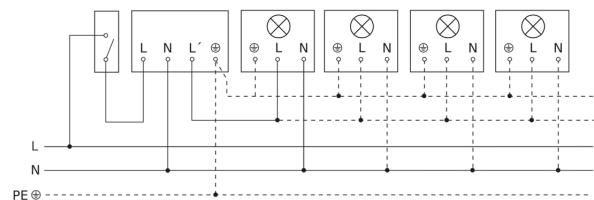

Registratiebereik

Mogelijke montagehoogte: 2,50 m - 4,00 m
Oranje: radiaal
Zwart: tangentiaal

Maten

Lamp zonder aanwezige nuldraad

Lamp met aanwezige nuldraad

Aansluiting met serieschakelaar voor handschakeling en automatische werking

Schakelschema Aansluiting via een wisselschakelaar voor continu en automatisch bedrijf